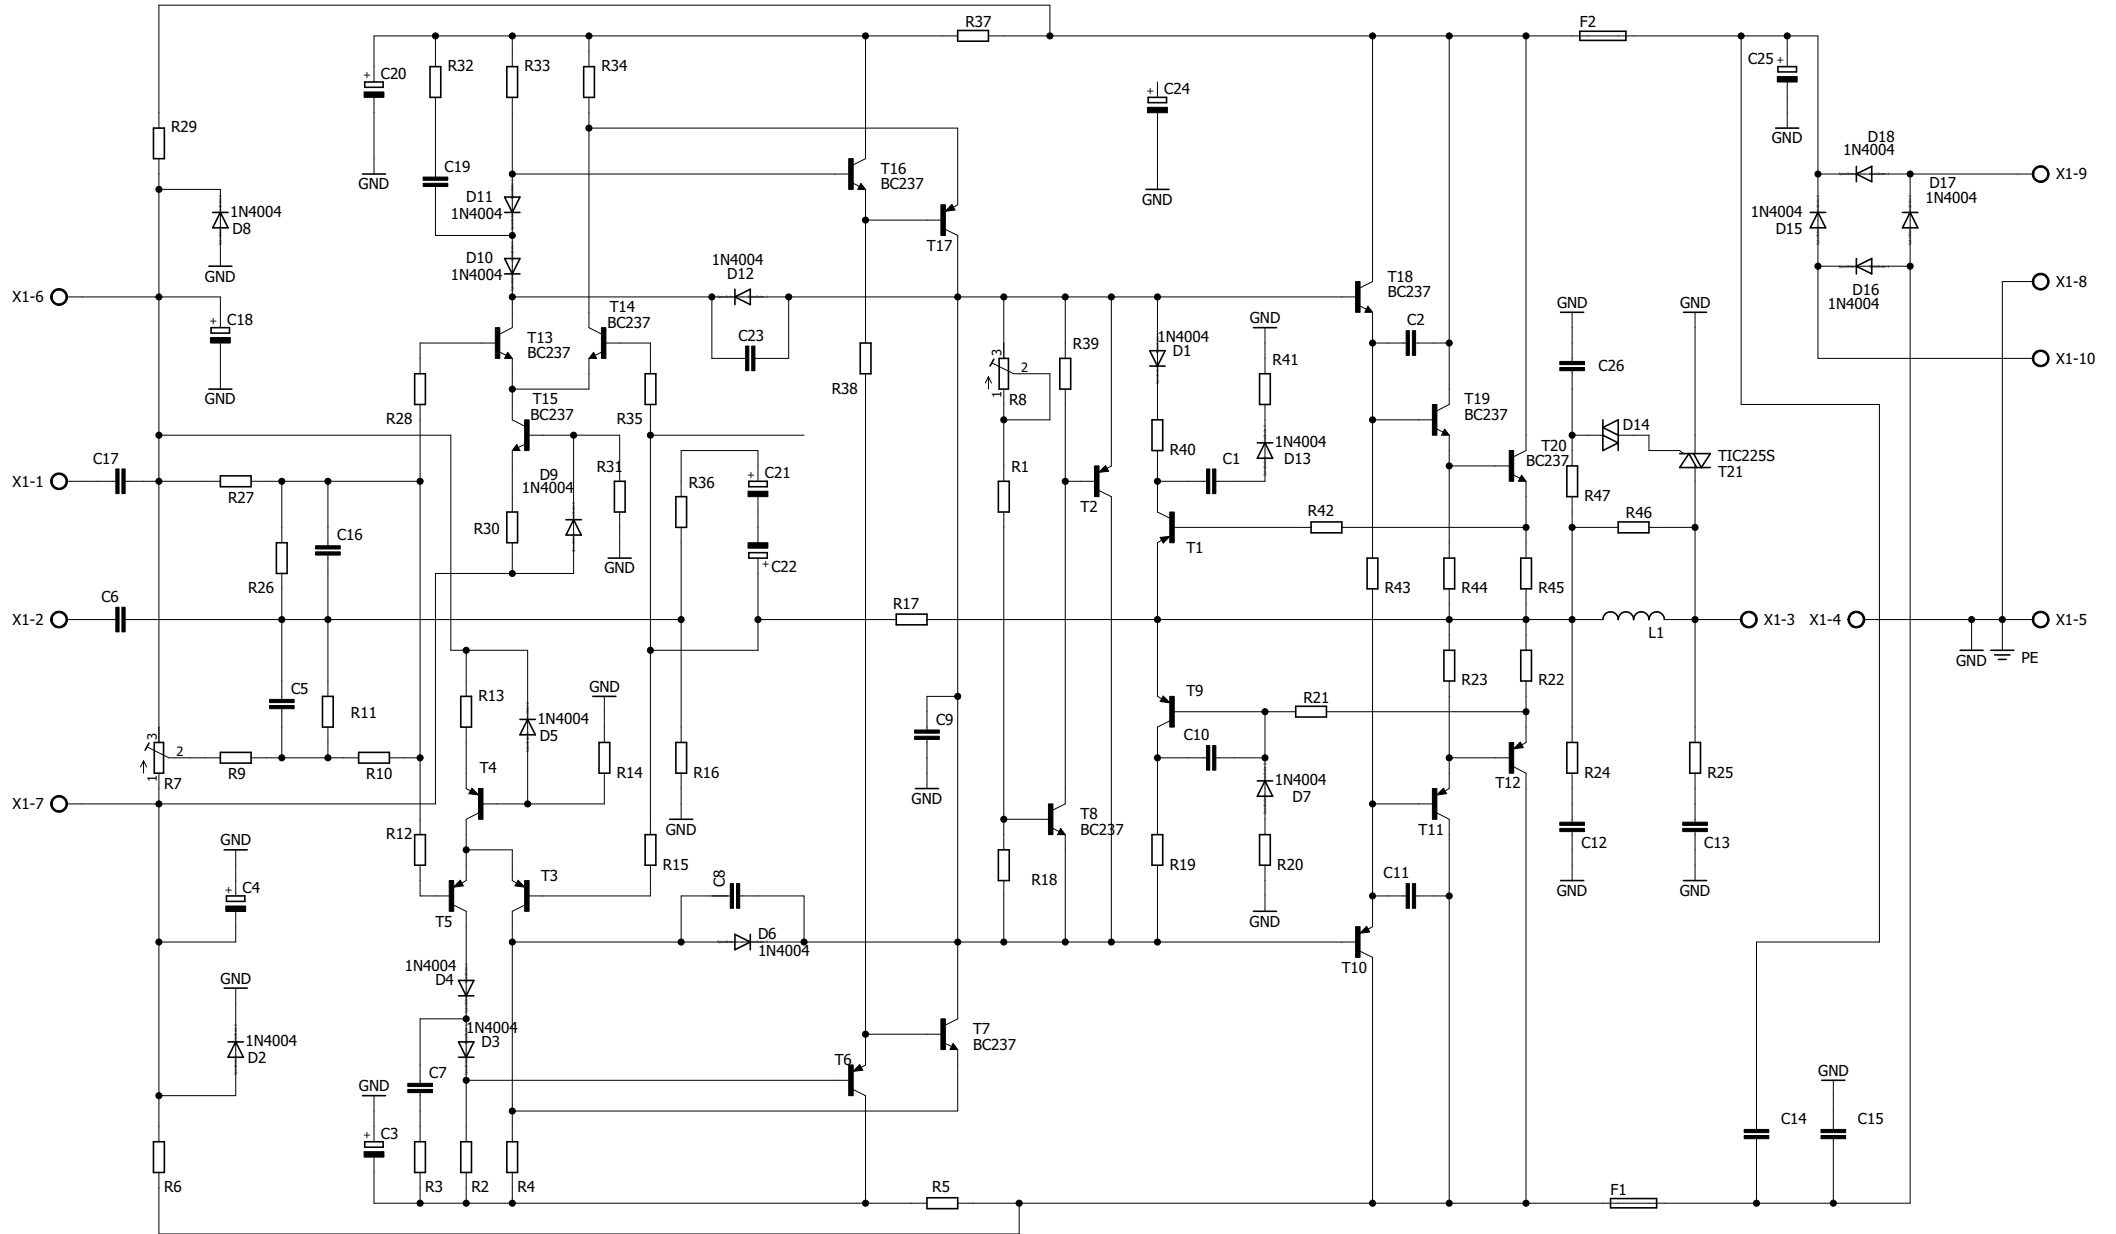

KK

Chybí hodnoty součástek, Graetzův můstek nakreslen nestandardně, jinak poměrně pečlivé. Hodnoceno 1-